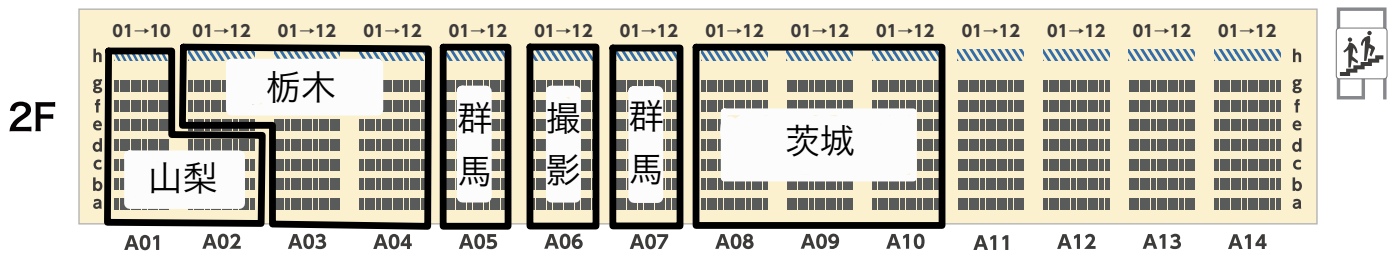

階段

受付

出入口

ギャラリー

EV

EV

東京アクアティクスセンター メインアリーナ 座席図

3階席 Aブロック

2階席 Aブロック

2階席 Bブロック

3階席 Bブロック

東京アクアティクスセンター館内図（4階）