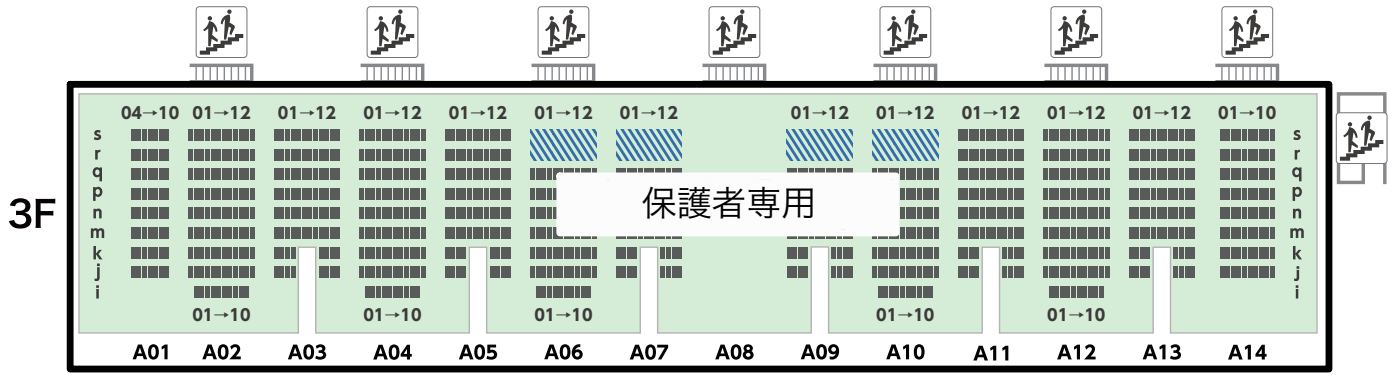

階段

受付

出入口

ギャラリー

EV

EV

東京アクアティクスセンター メインアリーナ 座席図

3階席 Aブロック

2階席 Aブロック

2階席 Bブロック

3階席 Bブロック

東京アクアティクスセンター館内図（4階）