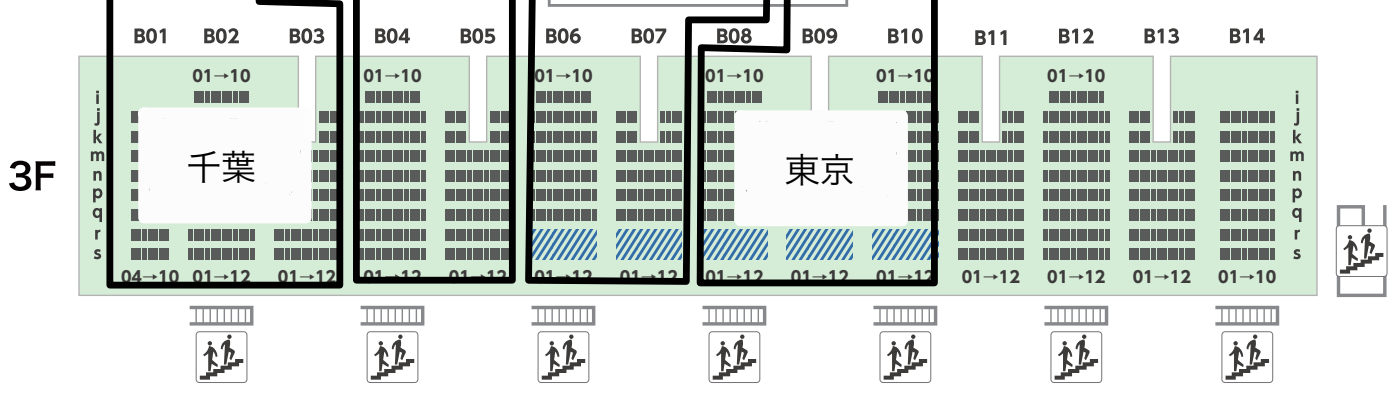

階段

受付

出入口

ギャラリー

EV

EV

東京アクアティクスセンター メインアリーナ 座席図

3階席 Aブロック

2階席 Aブロック

2階席 Bブロック

3階席 Bブロック

東京アクアティクスセンター館内図（4階）