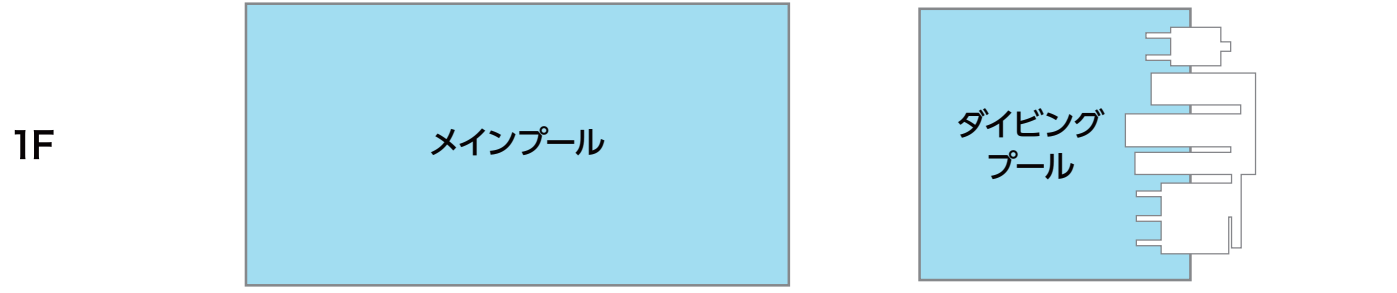

階段

受付

出入口

ギャラリー

EV

EV

東京アクアティクスセンター メインアリーナ 座席図

3階席 Aブロック

2階席 Aブロック

2階席 Bブロック

3階席 Bブロック

東京アクアティクスセンター館内図（4階）