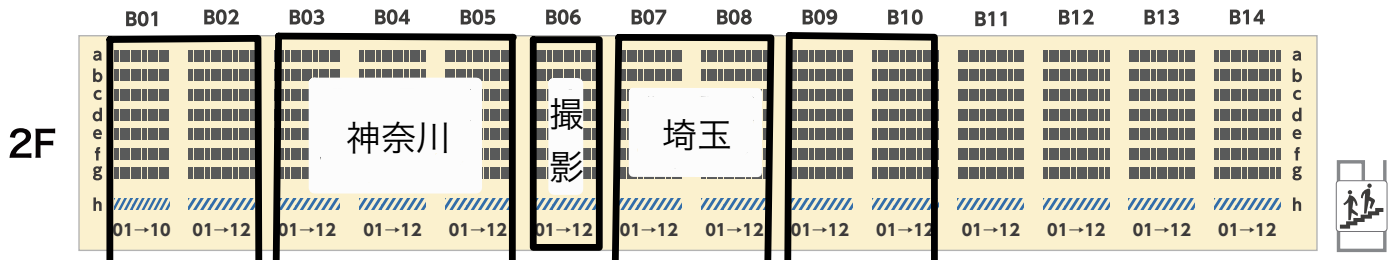

階段

受付

出入口

ギャラリー

EV

EV

東京アクアティクスセンター メインアリーナ 座席図

3階席 Aブロック

2階席 Aブロック

2階席 Bブロック

3階席 Bブロック

東京アクアティクスセンター館内図（4階）